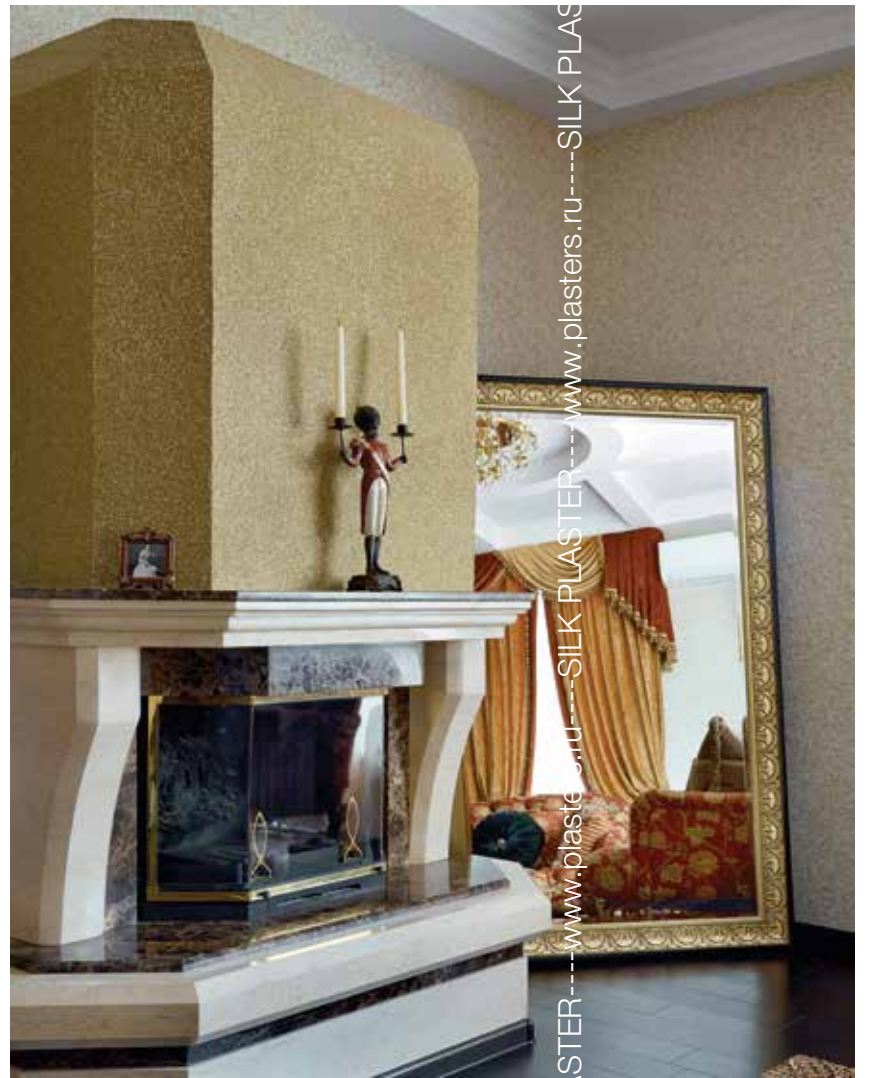

Расход воды
4,5 л/1 уп.

Расход материала
1 уп./3,5 - 4 м²

Экологичный
материал

Выбор
дизайнеров

WEST

932

931

933